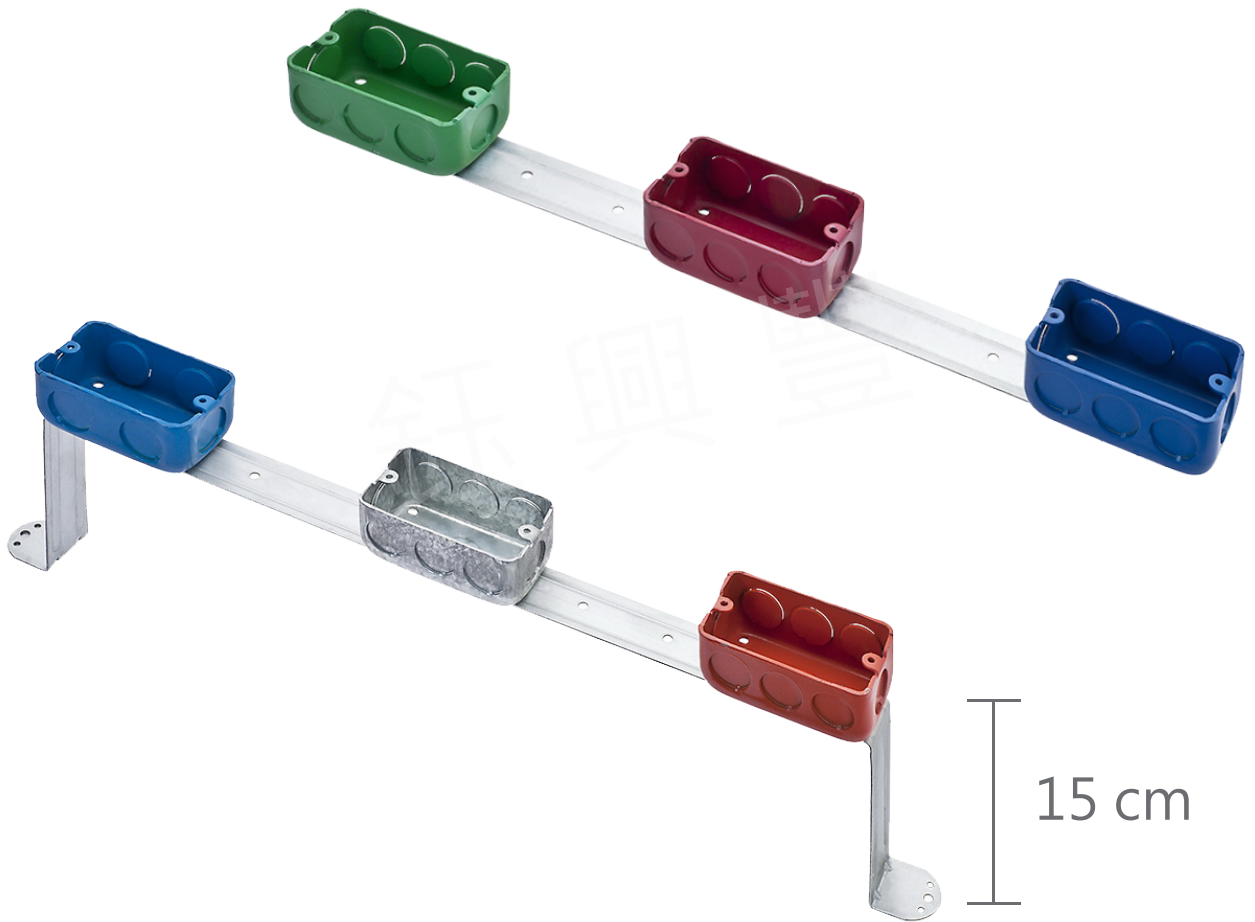

腳架

BRACKET

品號：No. TR1 / TR2 / TR3

材質：鍍鋅鋼板 (EG)

描述：

品號 Item No.	規格 (mm) Specification
TR1	參併 (平) Triplets
TR2	參併 (12 cm) Triplets 12 cm
TR3	參併 (15 cm) Triplets 15 cm