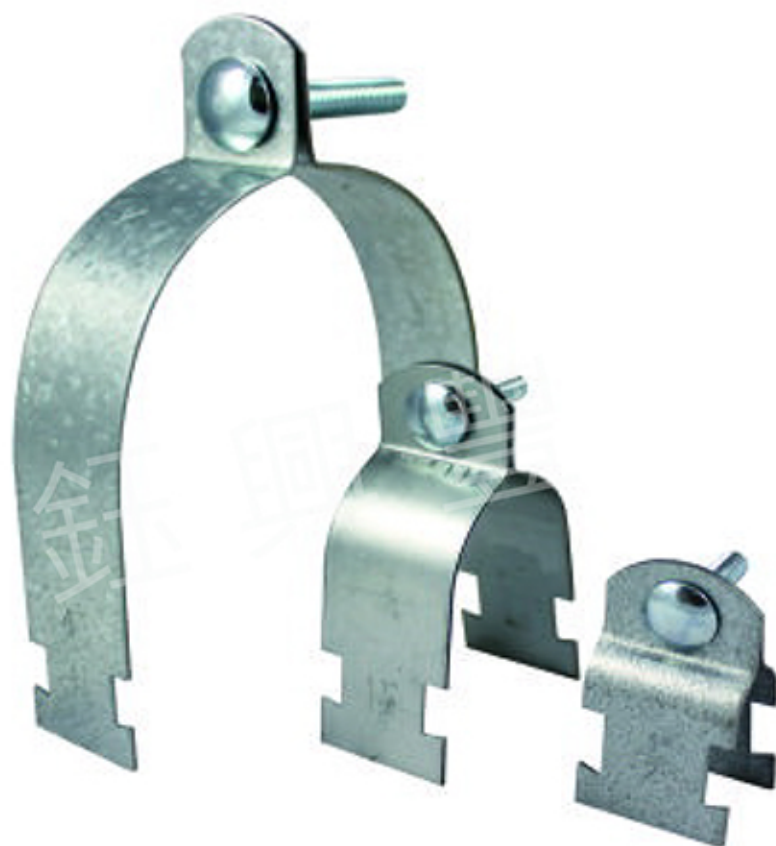

# P 型 夾

P - CLIPS

材質：鍍鋅鋼板

描述：

品號 No.	規格 Specification	EMT	品號 No.	規格 Specification	EMT
PC01	· 1/2"	E19	PC07	· 2 1/2"	E75
PC02	· 3/4"	E25	PC08	· 3"	—
PC03	· 1"	E31	PC09	· 4"	—
PC04	· 1 1/4"	E39	PC10	· 5"	—
PC05	· 1 1/2"	E51	PC11	· 6"	—
PC06	· 2"	E63			